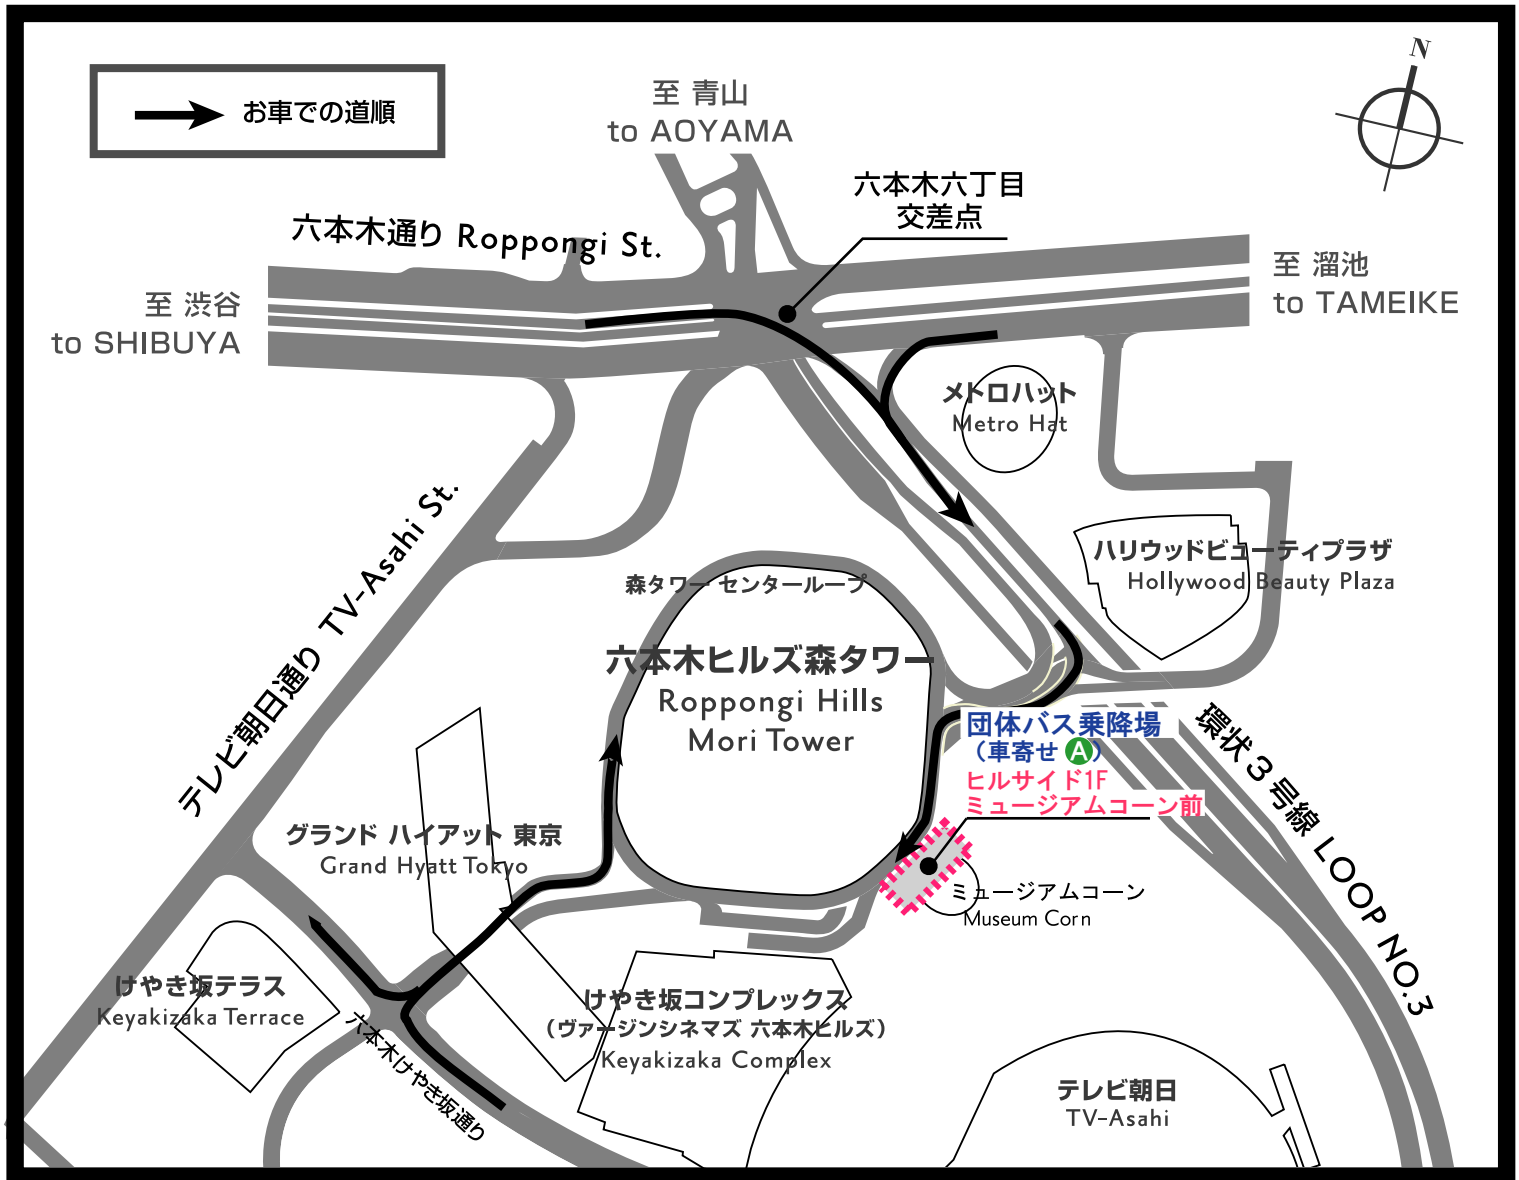

# ■ 団体バスの乗降場のご案内

## 乗降場ご利用の際の注意

1. この乗降場は、乗降のみの利用場所です。駐車はできません。  
(ヒルズ内にバスの駐車場をご用意いたしておりません。ご了承くださいませ。) )
2. この乗降場は、大型バス3台分しかスペースがございません。  
混雑時などにはご利用いただけない場合があります。あらかじめご了承くださいませ。) )
3. 降車時は集合時間、場所等を確認の上、バスから降車するようにしてください。  
(集合場所がわからず迷われるお客様がたくさんいます。  
団体バスの乗降場所(車寄せA)は『ヒルサイド1F ミュージアムコーン前』です。)
4. 乗車時は皆様の集合を確認の上、バスに乗車するようにしてください。
5. 乗降場での停車方法については係員の指示に従ってください。
6. 場内では常に徐行し安全運転を実行してください。
7. 場内は禁煙です。
8. 場内で他の車、または施設などに損害を与えた場合には、すみやかに係員にお知らせください。
9. ヒルズ内への引火性爆発物、その他の危険物、他に迷惑を及ぼす恐れのある物品の持込は固くお断りいたします。