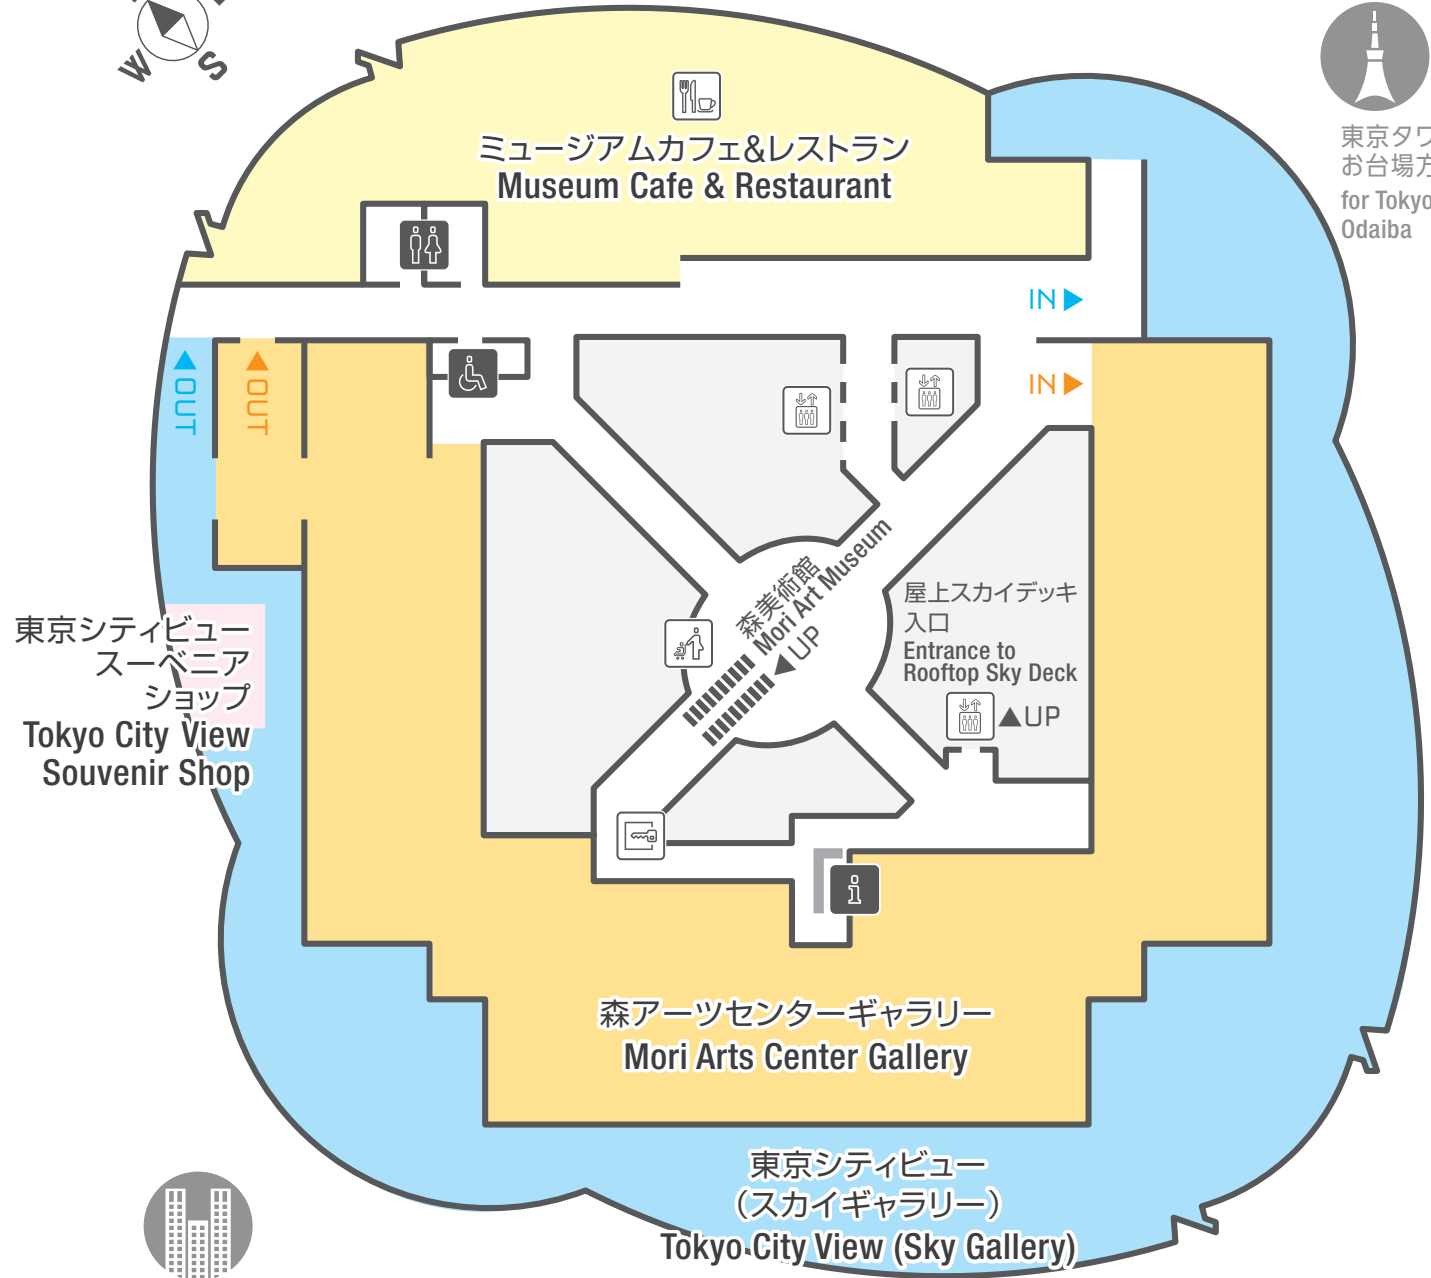

六本木ヒルズ森タワー2階
2F, ROPPONGI HILLS MORI TOWER

六本木ヒルズ森タワー3階
3F, ROPPONGI HILLS MORI TOWER

六本木ヒルズ森タワー52階
52F, ROPPONGI HILLS MORI TOWER

東京タワー
お台場方面
for Tokyo Tower,
Odaiba

新宿・渋谷
方面
for
Shinjuku, Shibuya

富士山・横浜・恵比寿
方面
for Mt. Fuji,
Yokohama, Ebisu

六本木ヒルズ森タワー53階
53F, ROPPONGI HILLS MORI TOWER