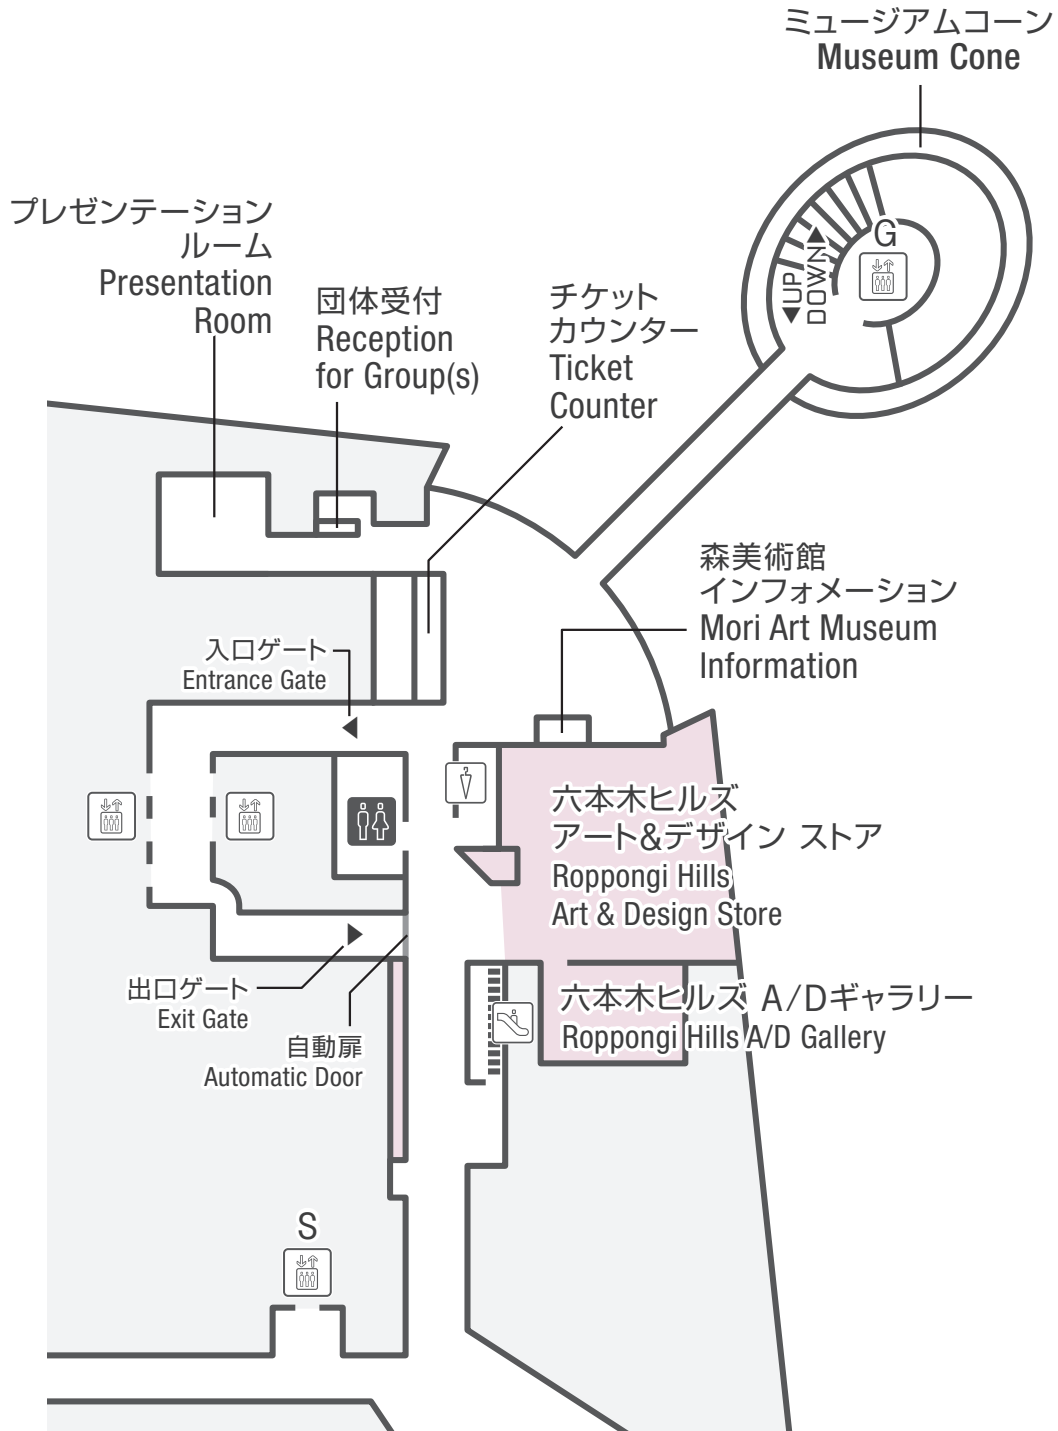

六本木ヒルズ森タワー2階
2F, ROPPONGI HILLS MORI TOWER

六本木ヒルズ森タワー3階
3F, ROPPONGI HILLS MORI TOWER

六本木ヒルズ森タワー52階
52F, ROPPONGI HILLS MORI TOWER

東京タワー
お台場方面
for Tokyo Tower,
Odaiba

新宿・渋谷
方面
for
Shinjuku, Shibuya

富士山・横浜・恵比寿
方面
for Mt. Fuji,
Yokohama, Ebisu

六本木ヒルズ森タワー53階
53F, ROPPONGI HILLS MORI TOWER