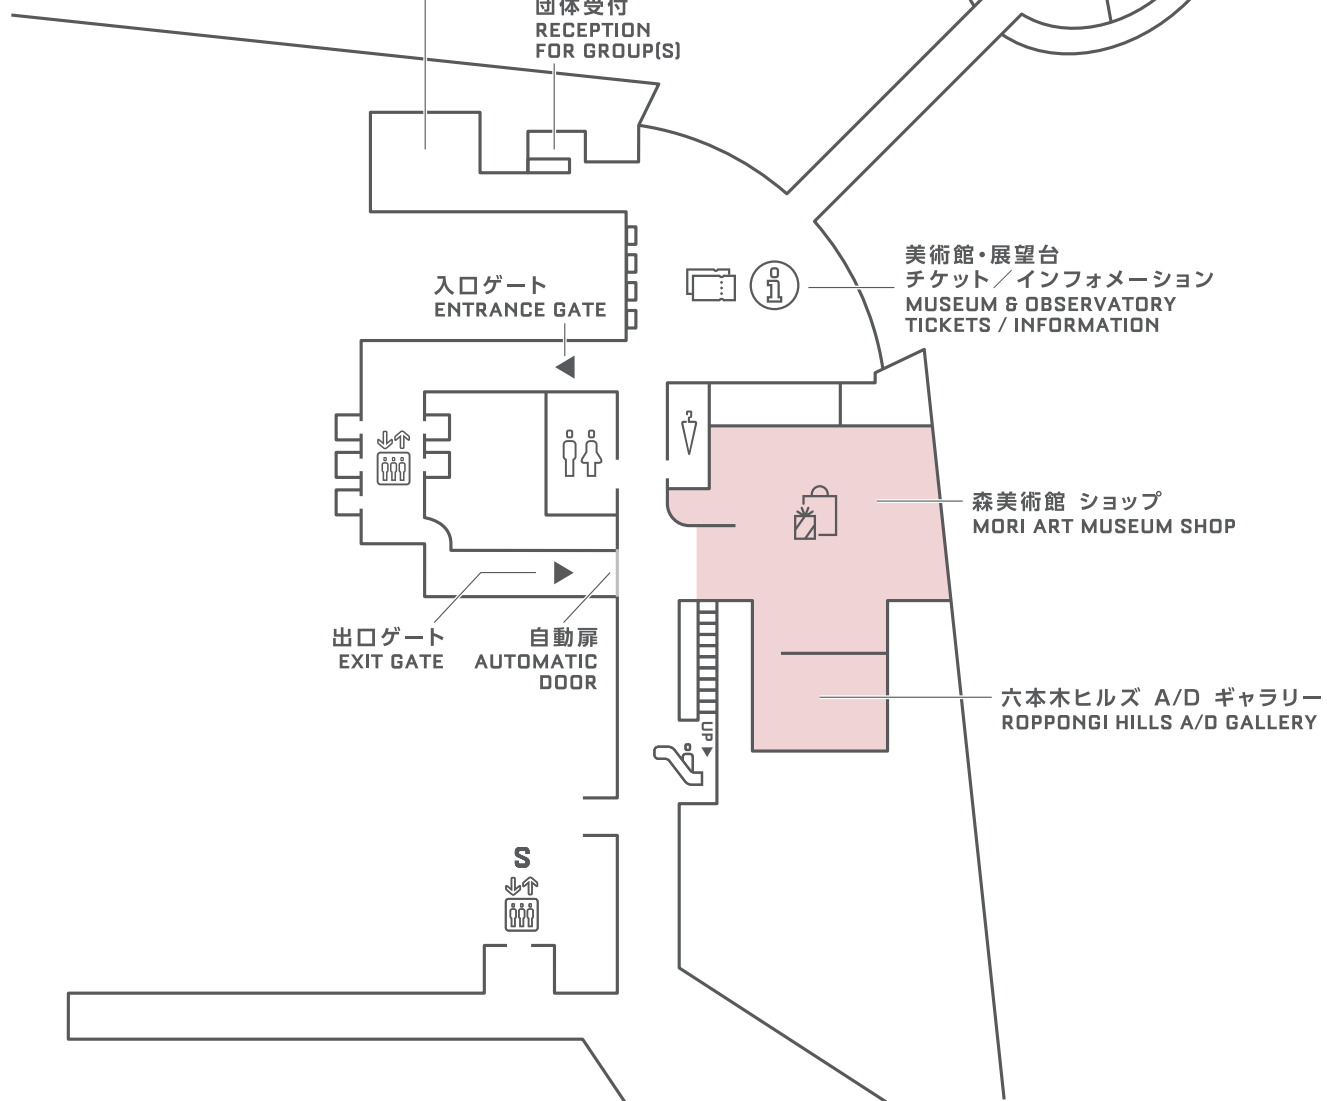

六本木ヒルズ森タワー2階

2F, ROPPONGI HILLS MORI TOWER

六本木ヒルズ森タワー3階

3F, ROPPONGI HILLS MORI TOWER

ミュージアムコーン
MUSEUM CONE

プレゼンテーションルーム /
団体待合室
PRESENTATION ROOM /
GROUP WAITING ROOM

団体受付
RECEPTION
FOR GROUP(S)

入口ゲート
ENTRANCE GATE

美術館・展望台
チケット / インフォメーション
MUSEUM & OBSERVATORY
TICKETS / INFORMATION

森美術館 ショップ
MORI ART MUSEUM SHOP

出口ゲート
EXIT GATE

自動扉
AUTOMATIC
DOOR

六本木ヒルズ A/D ギャラリー
ROPPONGI HILLS A/D GALLERY

S

六本木ヒルズ森タワー52階

52F, ROPPONGI HILLS MORI TOWER

六本木ヒルズ森タワー53階

53F, ROPPONGI HILLS MORI TOWER