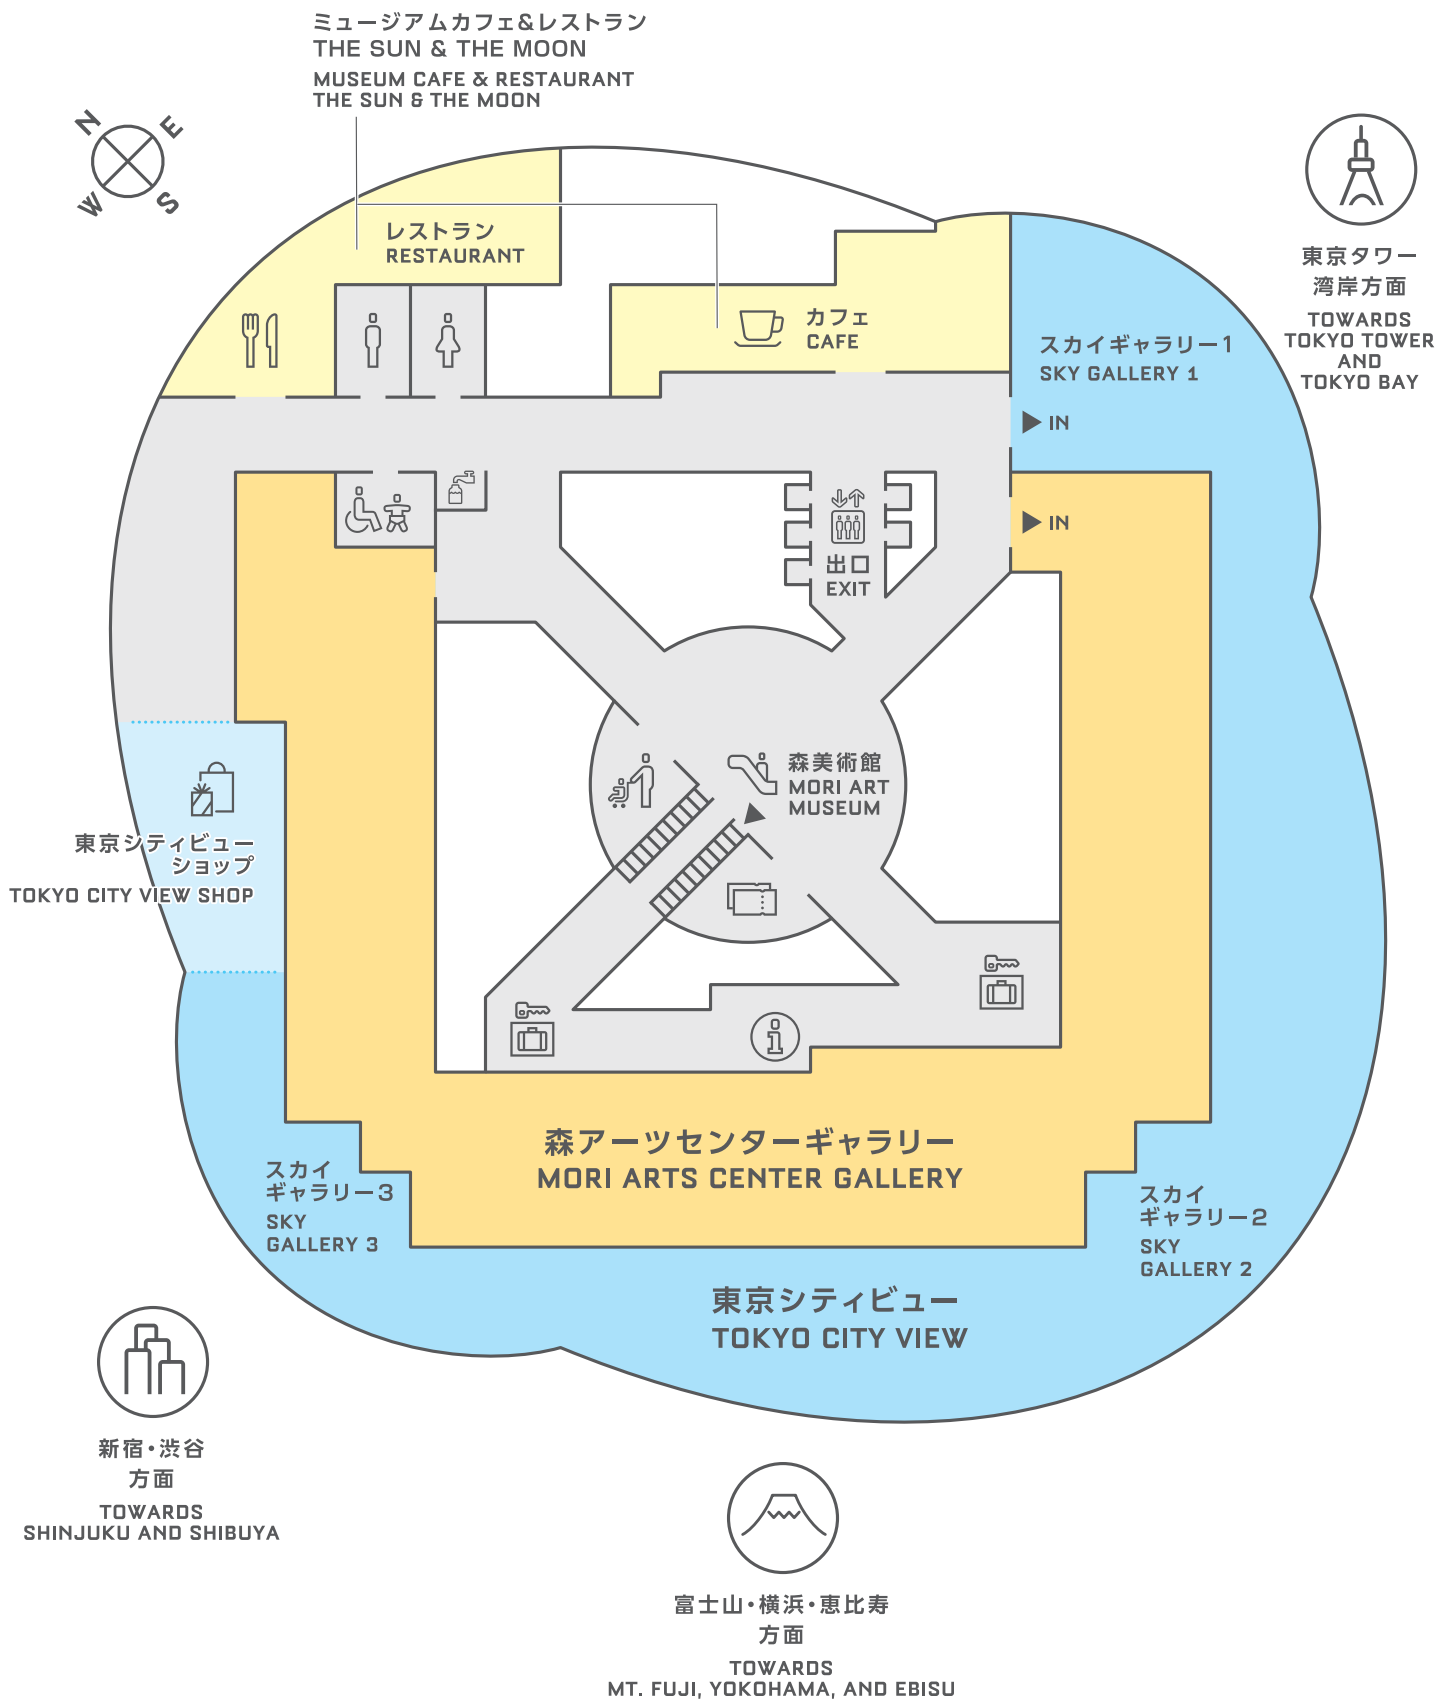

六本木ヒルズ森タワー2階

2F, ROPPONGI HILLS MORI TOWER

六本木ヒルズ森タワー3階

3F, ROPPONGI HILLS MORI TOWER

ミュージアムコーン
MUSEUM CONE

プレゼンテーションルーム /
団体待合室
PRESENTATION ROOM /
GROUP WAITING ROOM

団体受付
RECEPTION
FOR GROUP(S)

入口ゲート
ENTRANCE GATE

美術館・展望台
チケット / インフォメーション
MUSEUM & OBSERVATORY
TICKETS / INFORMATION

森美術館 ショップ
MORI ART MUSEUM SHOP

出口ゲート
EXIT GATE

自動扉
AUTOMATIC
DOOR

六本木ヒルズ A/D ギャラリー
ROPPONGI HILLS A/D GALLERY

S

六本木ヒルズ森タワー52階

52F, ROPPONGI HILLS MORI TOWER

六本木ヒルズ森タワー53階

53F, ROPPONGI HILLS MORI TOWER