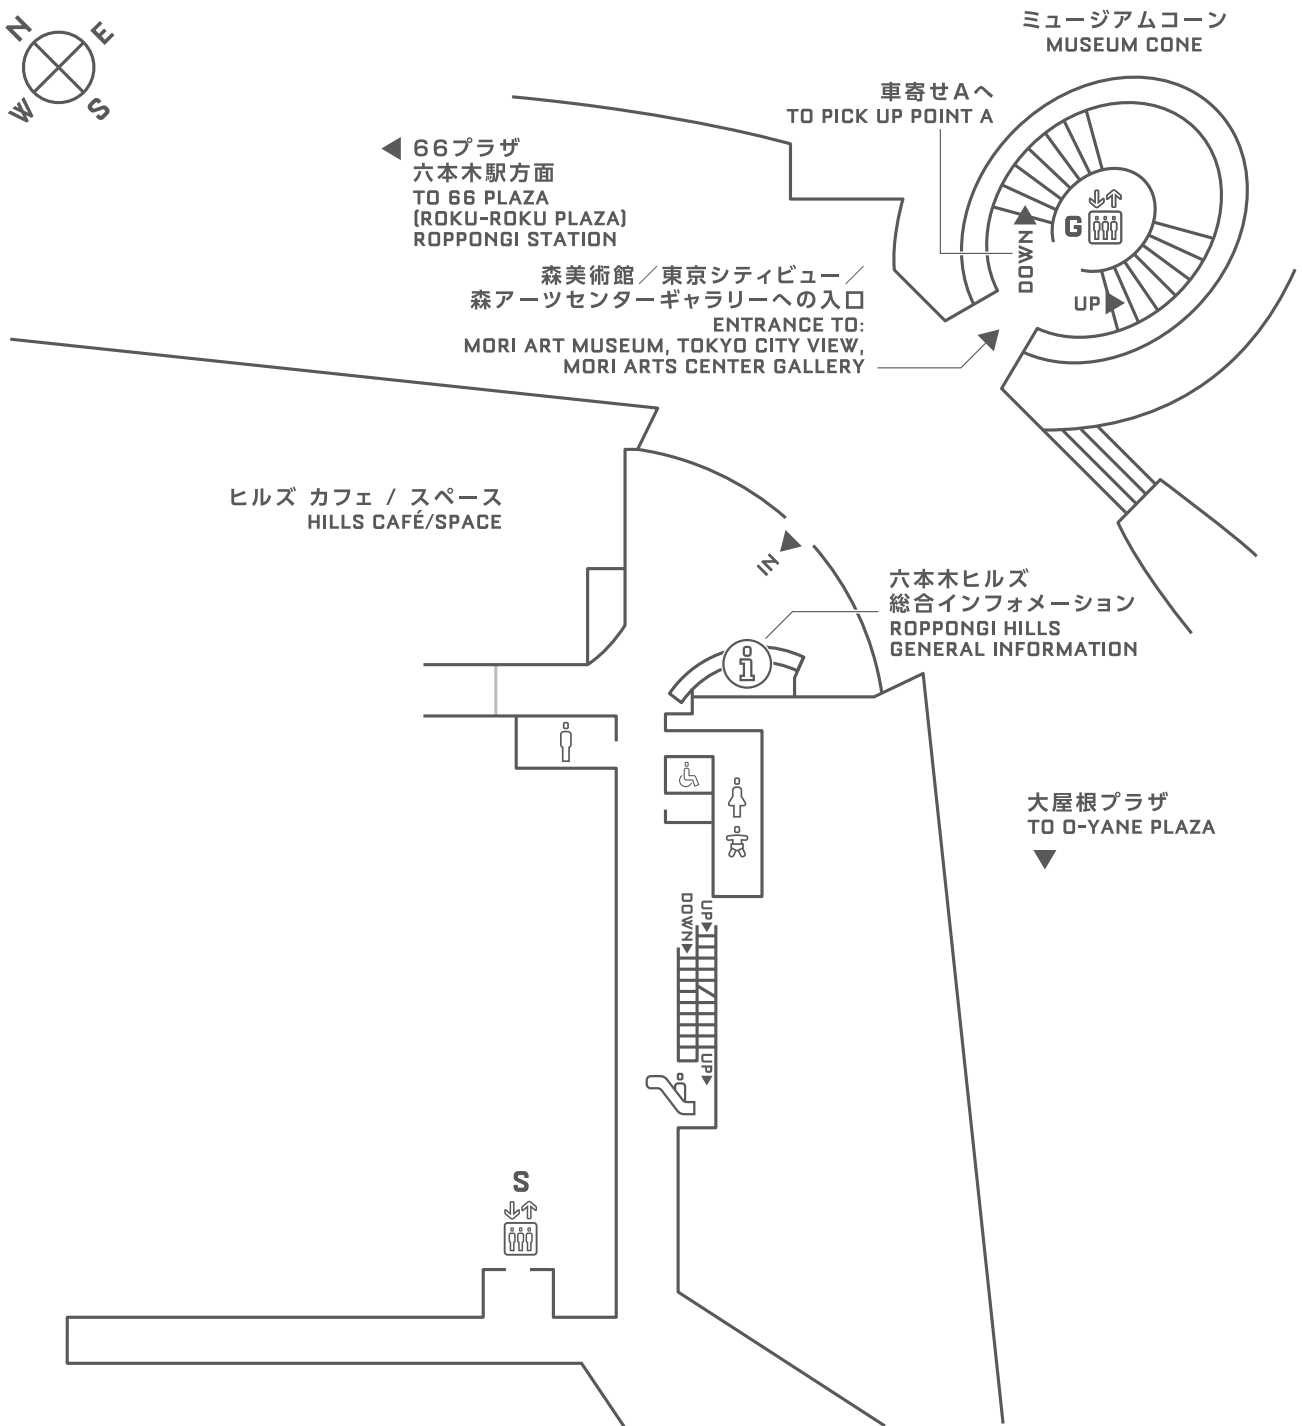

六本木ヒルズ森タワー2階

2F, ROPPONGI HILLS MORI TOWER

六本木ヒルズ森タワー3階

3F, ROPPONGI HILLS MORI TOWER

ミュージアムコーン
MUSEUM CONE

プレゼンテーションルーム /
団体待合室
PRESENTATION ROOM /
GROUP WAITING ROOM

団体受付
RECEPTION
FOR GROUP(S)

入口ゲート
ENTRANCE GATE

美術館・展望台
チケット / インフォメーション
MUSEUM & OBSERVATORY
TICKETS / INFORMATION

森美術館 ショップ
MORI ART MUSEUM SHOP

出口ゲート
EXIT GATE

自動扉
AUTOMATIC
DOOR

六本木ヒルズ A/D ギャラリー
ROPPONGI HILLS A/D GALLERY

S

六本木ヒルズ森タワー52階

52F, ROPPONGI HILLS MORI TOWER

六本木ヒルズ森タワー53階

53F, ROPPONGI HILLS MORI TOWER